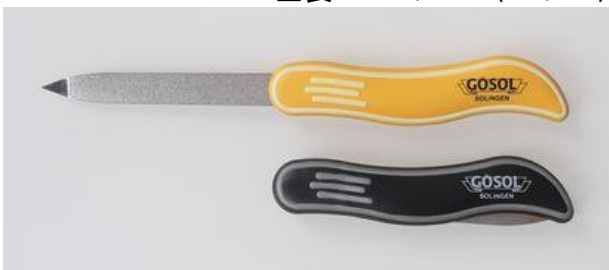

ゲーツル No.100 折込みハネナシ (S) 全長 120mm/64mm (WH・BK) ¥700.

#08812 ¥2,500 GN

YL BL OR PK
 セラミック 爪ヤスリ (ヤスリ部80mm・側面溝付き)

ゲーツル No.120 折込みハネ付 (L) ¥800.
 全長 145mm/80mm (WH/BK)

クレド #20524 折込み式 (ハネ付き) ¥800.
 (両面/粗・細) サイズ: 全長145mm/折込み80mm

ゲーツル No.122 (BK・YL) 折込みハネ付 ¥1,000.
 全長:165mm /ヤスリ部:72mm /折込みサイズ:95mm